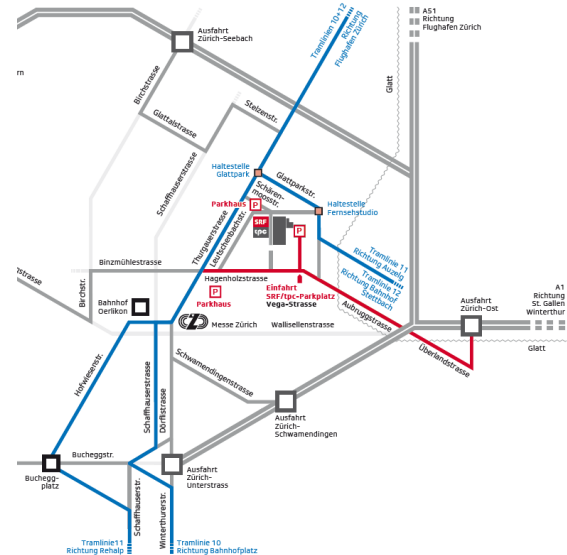

Mit den öffentlichen Verkehrsmitteln

Mit Tram Nr. 11 ab Hauptbahnhof Zürich oder Bahnhof Oerlikon,
Richtung Auzeleg bis Station «Fernsehstudio»

Mit dem Auto

Zufahrt siehe Plan; achten Sie auf das Zeichen: 
Folgen Sie ihm, denn das Fernsehstudio liegt ganz in der Nähe.
Achten Sie dann auf den Wegweiser «SRF/tpc Besucher».
Einige Parkplätze mit Ticketautomat sind verfügbar.